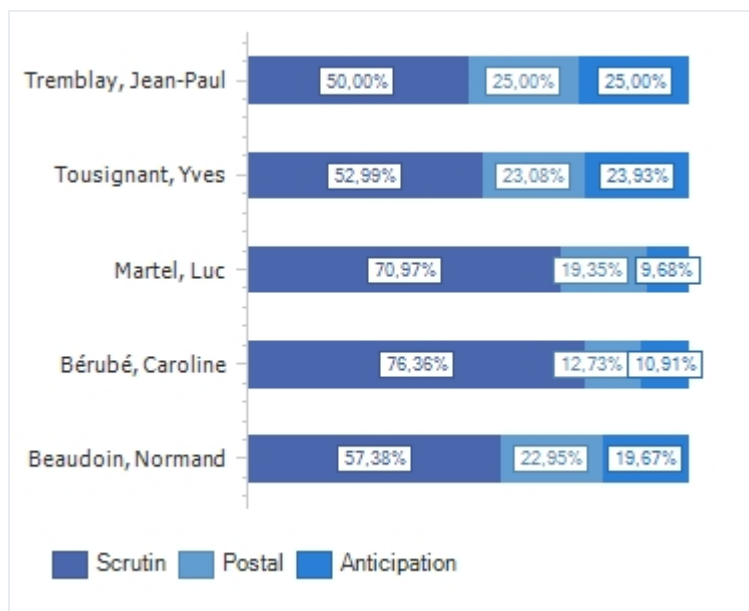

District 1 - Parent | Candidats à la mairie

Répartition des sections

Candidat	BVA	BVC	Clova	Parent	RI-O	RI-W
1 Yves, Tousignant	28	27	6	51	1	4
2 Normand, Beaudoin	12	14	4	23	1	7
3 Caroline, Bérubé	6	7	7	28	2	5
4 Luc, Martel	3	6	0	10	0	12
5 Jean-Paul, Tremblay	3	3	1	5	0	0
	52	57	18	117	4	28