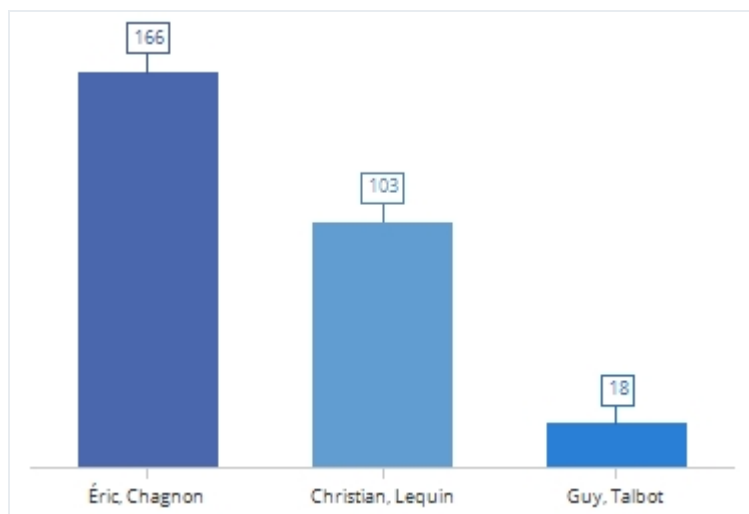

District 1 - Parent | Poste de conseiller(ère)

Répartition des sections

	Candidat	BVA	BVC	Clova	Parent	RI-O	RI-W
1	Éric, Chagnon	32	40	10	70	3	11
2	Christian, Lequin	21	14	7	52	0	9
3	Guy, Talbot	2	4	1	2	1	8
		55	58	18	124	4	28

Rang	Candidat	Anticipation	Postal	Itinérant	Scrutin	Total	Majorité
1	Éric, Chagnon	32	40	0	94	166	63
2	Christian, Lequin	21	14	0	68	103	
3	Guy, Talbot	2	4	0	12	18	
		55	58		174	287	

287 votes sur une possibilité de **2008**
Taux de participation : **14,54%**
Bulletins rejetés : **5**

113 votes **BVA** sur une possibilité de **2008**
Taux de participation **BVA** : **5,68%**
Bulletins rejetés **BVA** : **1**

Nombre de sections dépouillées : **9 / 9**
Anticipation : **2 / 2**   Scrutin : **6 / 6**
Postal : **1 / 1**