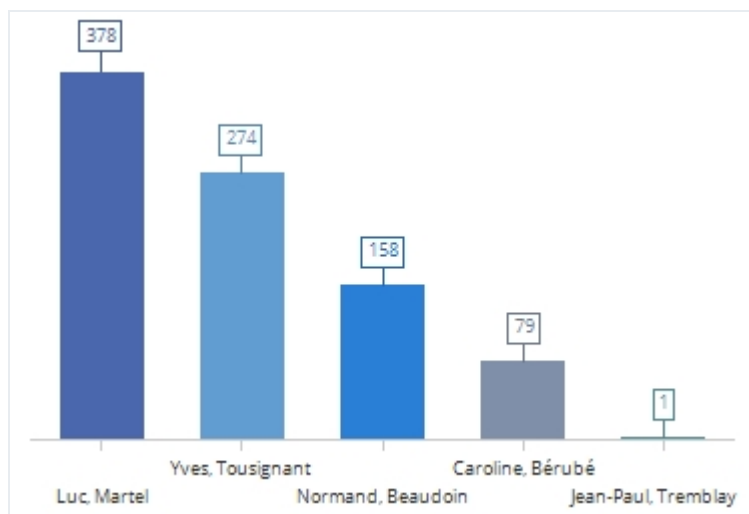

District 4 - Polyvalente | Candidats à la mairie

Rang	Candidat	Anticipation	Postal	Itinérant	Scrutin	Total	Majorité
1	Luc, Martel	151	5	0	222	378	104
2	Yves, Tousignant	138	6	0	130	274	
3	Normand, Beaudoin	63	5	0	90	158	
4	Caroline, Bérubé	34	3	0	42	79	
5	Jean-Paul, Tremblay	0	0	0	1	1	
		386	19		485	890	

890 votes sur une possibilité de **1740**
Taux de participation : **51,78%**
Bulletins rejetés : **11**

405 votes **BVA** sur une possibilité de **1740**
Taux de participation **BVA** : **23,56%**
Bulletins rejetés **BVA** : **5**

Nombre de sections dépouillées : **10 / 10**
Anticipation : **4 / 4**   Scrutin : **5 / 5**
Postal : **1 / 1**