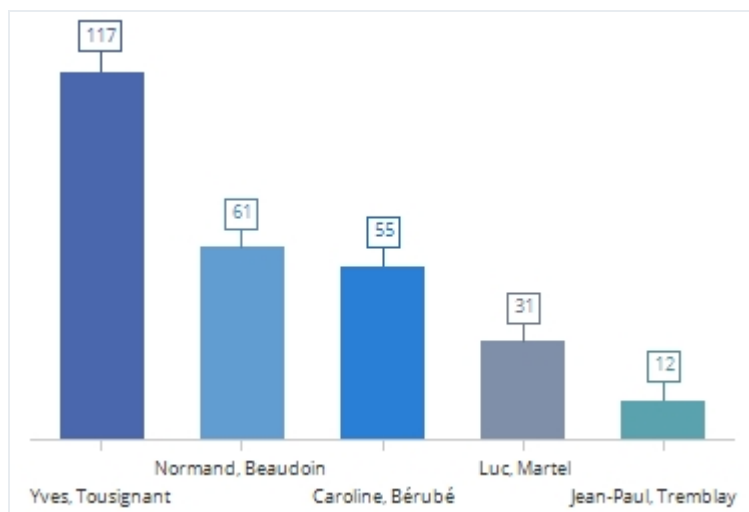

District 1 - Parent | Candidats à la mairie

Répartition des sections

Candidat	BVA	BVC	Clova	Parent	RI-O	RI-W
1 Yves, Tousignant	28	27	6	51	1	4
2 Normand, Beaudoin	12	14	4	23	1	7
3 Caroline, Bérubé	6	7	7	28	2	5
4 Luc, Martel	3	6	0	10	0	12
5 Jean-Paul, Tremblay	3	3	1	5	0	0
	52	57	18	117	4	28