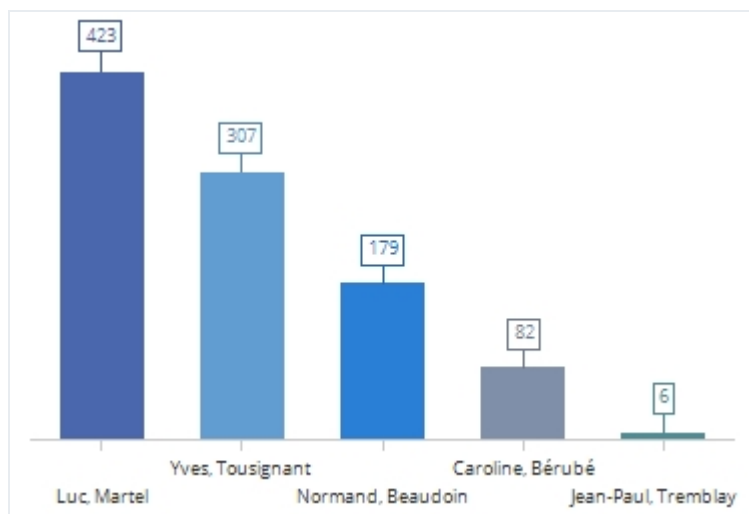

District 3 - Jacques-Buteux / Terrasse St-Maurice / Domaine-Morency | Candidats à la mairie

Rang	Candidat	Anticipation	Postal	Itinérant	Scrutin	Total	Majorité
1	Luc, Martel	166	0	0	257	423	116
2	Yves, Tousignant	146	4	0	157	307	
3	Normand, Beaudoin	81	3	0	95	179	
4	Caroline, Bérubé	32	1	0	49	82	
5	Jean-Paul, Tremblay	3	0	0	3	6	
		428	8		561	997	

997 votes sur une possibilité de 1686
Taux de participation : **59,67%**
Bulletins rejetés : 9

436 votes **BVA** sur une possibilité de 1686
Taux de participation **BVA** : **26,22%**
Bulletins rejetés **BVA** : 6

Nombre de sections dépouillées : **10 / 10**
Anticipation : **4 / 4**   Scrutin : **5 / 5**
Postal : **1 / 1**