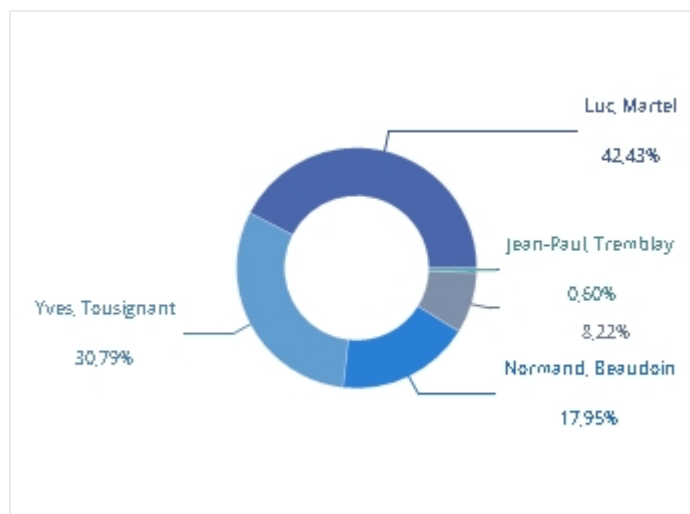

District 3 - Jacques-Buteux / Terrasse St-Maurice / Domaine-Morency | Candidats à la mairie

Rang	Candidat	Anticipation	Postal	Itinérant	Scrutin	Total	Majorité
1	Luc, Martel	166	0	0	257	423	116
2	Yves, Tousignant	146	4	0	157	307	
3	Normand, Beaudoin	81	3	0	95	179	
4	Caroline, Bérubé	32	1	0	49	82	
5	Jean-Paul, Tremblay	3	0	0	3	6	
		428	8		561	997	

997 votes sur une possibilité de 1686
Taux de participation : **59,67%**
Bulletins rejetés : 9

436 votes **BVA** sur une possibilité de 1686
Taux de participation **BVA** : **26,22%**
Bulletins rejetés **BVA** : 6

Nombre de sections dépouillées : **10 / 10**
Anticipation : **4 / 4**   Scrutin : **5 / 5**
Postal : **1 / 1**