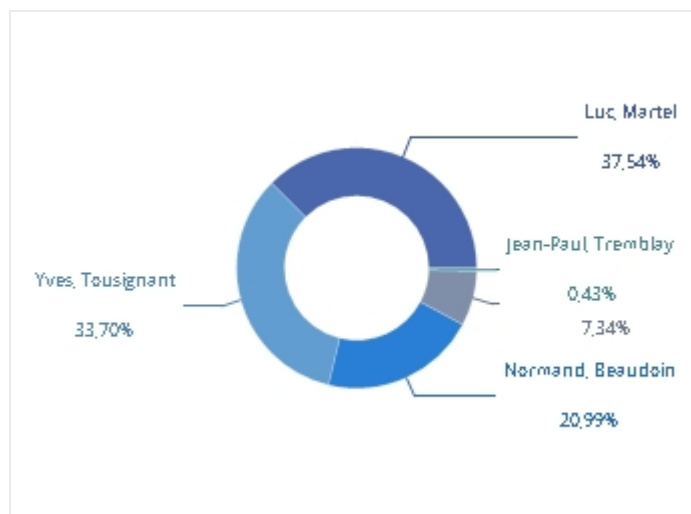

District 6 - Aéroport | Candidats à la mairie

Rang	Candidat	Anticipation	Postal	Itinérant	Scrutin	Total	Majorité
1	Luc, Martel	177	6	0	257	440	45
2	Yves, Tousignant	200	6	0	189	395	
3	Normand, Beaudoin	107	4	0	135	246	
4	Caroline, Bérubé	34	0	0	52	86	
5	Jean-Paul, Tremblay	0	0	0	5	5	
		518	16		638	1 172	

1172 votes sur une possibilité de 1910
Taux de participation : **61,73%**
Bulletins rejetés : 7

534 votes **BVA** sur une possibilité de 1910
Taux de participation **BVA** : **28,12%**
Bulletins rejetés **BVA** : 3

Nombre de sections dépouillées : **10 / 10**
Anticipation : **4 / 4**   Scrutin : **5 / 5**
Postal : **1 / 1**