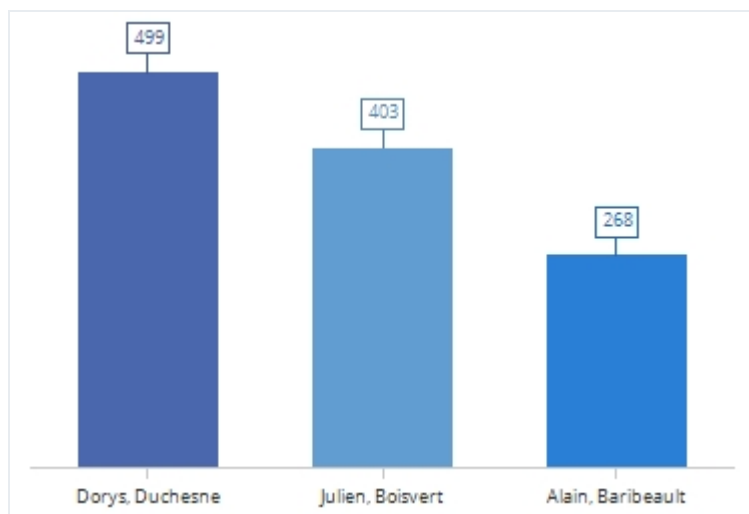

District 6 - Aéroport | Poste de conseiller(ère)

Rang	Candidat	Anticipation	Postal	Itinérant	Scrutin	Total	Majorité
1	Dorys, Duchesne	201	8	0	290	499	96
2	Julien, Boisvert	197	5	0	201	403	
3	Alain, Baribeault	118	3	0	147	268	
		516	16		638	1 170	

1170 votes sur une possibilité de 1910
Taux de participation : **61,62%**
Bulletins rejetés : 7

532 votes **BVA** sur une possibilité de 1910
Taux de participation **BVA** : **28,06%**
Bulletins rejetés **BVA** : 4

Nombre de sections dépouillées : **10 / 10**
Anticipation : **4 / 4**   Scrutin : **5 / 5**
Postal : **1 / 1**