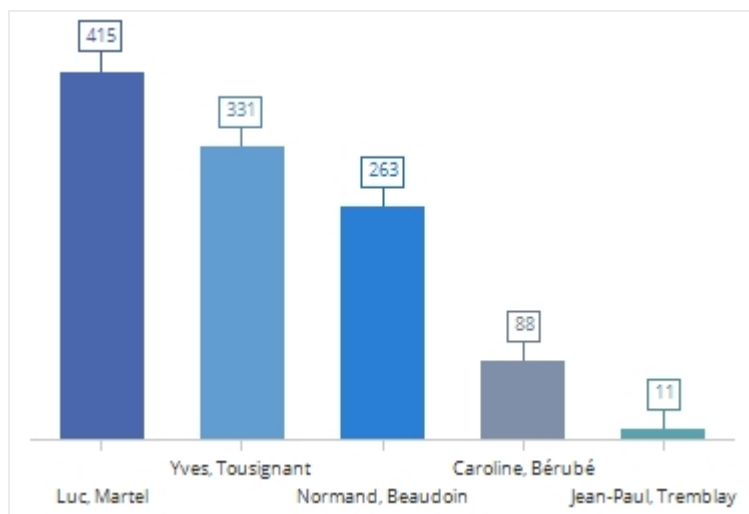

District 5 - Bel-Air / Centre-ville / Lac St-Louis | Candidats à la mairie

Rang	Candidat	Anticipation	Postal	Itinérant	Scrutin	Total	Majorité
1	Luc, Martel	153	15	0	247	415	84
2	Yves, Tousignant	157	10	0	164	331	
3	Normand, Beaudoin	137	11	0	115	263	
4	Caroline, Bérubé	38	5	0	45	88	
5	Jean-Paul, Tremblay	2	0	0	9	11	
		487	41		580	1 108	

1108 votes sur une possibilité de **1922**
Taux de participation : **57,96%**
Bulletins rejetés : **6**

528 votes **BVA** sur une possibilité de **1922**
Taux de participation **BVA** : **27,68%**
Bulletins rejetés **BVA** : **4**

Nombre de sections dépouillées : **10 / 10**
Anticipation : **4 / 4**   Scrutin : **5 / 5**
Postal : **1 / 1**