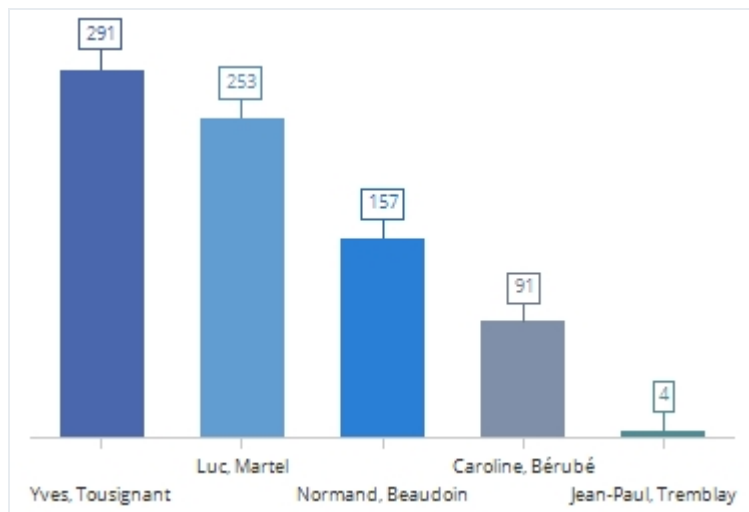

District 2 - La Croche / Couronne rurale | Candidats à la mairie

Répartition des sections

Candidat	BVA	BVC	Centre	Nord	Sud
1 Yves, Tousignant	76	34	39	72	70
2 Luc, Martel	56	20	62	47	68
3 Normand, Beaudoin	32	28	24	22	51
4 Caroline, Bérubé	13	16	14	21	27
5 Jean-Paul, Tremblay	0	0	1	0	3
	177	98	140	162	219

Rang	Candidat	Anticipation	Postal	Itinérant	Scrutin	Total	Majorité
1	Yves, Tousignant	76	34	0	181	291	38
2	Luc, Martel	56	20	0	177	253	
3	Normand, Beaudoin	32	28	0	97	157	
4	Caroline, Bérubé	13	16	0	62	91	
5	Jean-Paul, Tremblay	0	0	0	4	4	
		177	98		521	796	

796 votes sur une possibilité de **1587**
Taux de participation : **50,54%**
Bulletins rejetés : **6**

275 votes **BVA** sur une possibilité de **1587**
Taux de participation **BVA** : **17,52%**
Bulletins rejetés **BVA** : **3**

Nombre de sections dépouillées : **7 / 7**
Anticipation : **2 / 2**   Scrutin : **4 / 4**
Postal : **1 / 1**