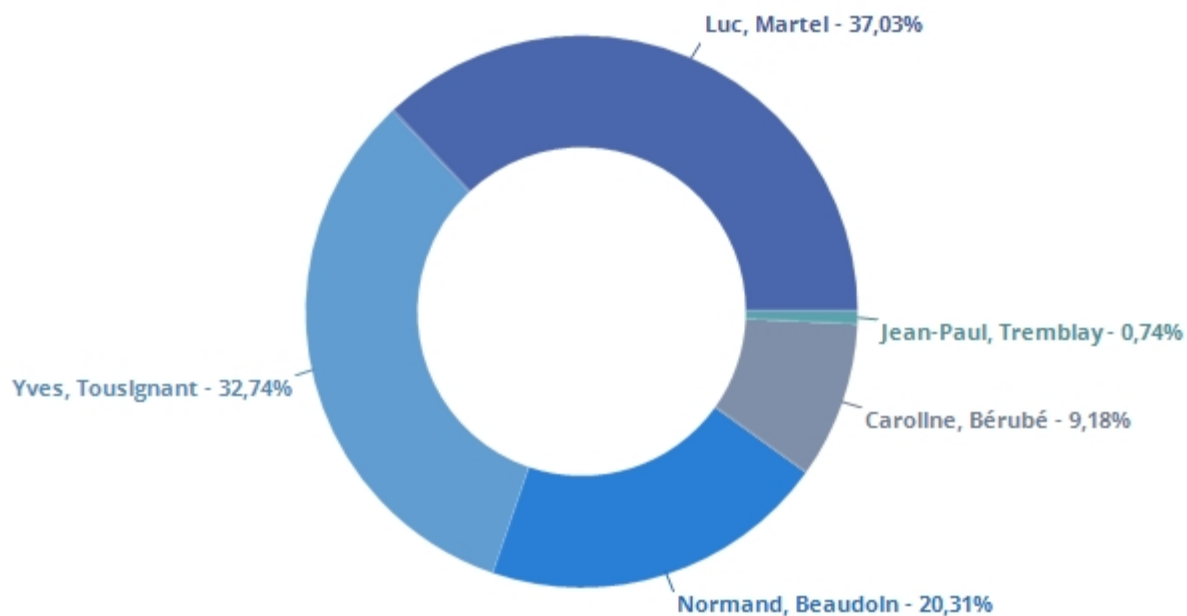

Sommaire des résultats | Candidats à la mairie

Rang	Candidat	Anticipation	Postal	Itinérant	Scrutin	Total	Majorité
1	Luc, Martel	706	52		1 182	1 940	225
2	Yves, Tousignant	745	87		883	1 715	
3	Normand, Beaudoin	432	65		567	1 064	
4	Caroline, Bérubé	157	32		292	481	
5	Jean-Paul, Tremblay	8	3		28	39	
Sommaire		2 048	239		2 952	5 239	